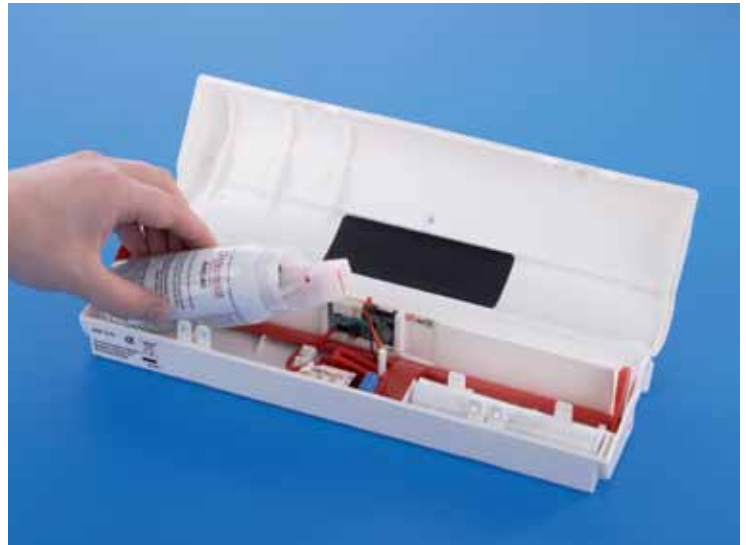

Hvordan virker Radar

Radar er en innovativ musefælde der kan bruges i de områder, hvor gift ikke er tilladt. I samråd med dig, finder vi den løsning, der passer bedst til din virksomhed.

Radar placeres langs med væggen, hvor mus med stor sandsynlighed færdes. Den har to indgange, en i hver ende. Musen kan derfor se igennem og vil med meget høj sandsynlighed gå ind i en Radar, da den kan se igennem fælden.

Musen går ind i fælden, og 2 infrarøde sensorer aktiveres. Straks lukkes begge indgange, og musen fanges i et lufttæt kammer. Samtidig åbnes ventilen, og enheden fyldes med CO₂. Dette sikrer, at den fangne mus aflives hurtigt og humanitært. Desuden forbliver aflivede mus inde i enheden, hvorved risikoen for kontaminering af omgivelserne forhindres.

Når en mus er fanget i en Radar, kan det ses på den hurtigt blinkende røde diode samt på de lukkede røde indgange. Kontakt vores kundecenter og vi sender en servicetekniker ud for at servicere enheden.

Tekniske specifikationer

Mål (BxHxD)	308mm x 196mm x 60mm
Vægt(kg)	415g (inklusive en fuld gasbeholder)
El forsyning	6V - 4xAA cell Alkaline batterier
Materiale	Hvid polypropylen
Beskyttelsegrad	IP21 (drypsikker)

Ønsker du en demonstration af enheden og en gratis og uforpligtende gennemgang af din virksomhed er du velkommen til at kontakte os.

Kontakt os på
70 10 27 10

Besøg os på
rentokil.dk